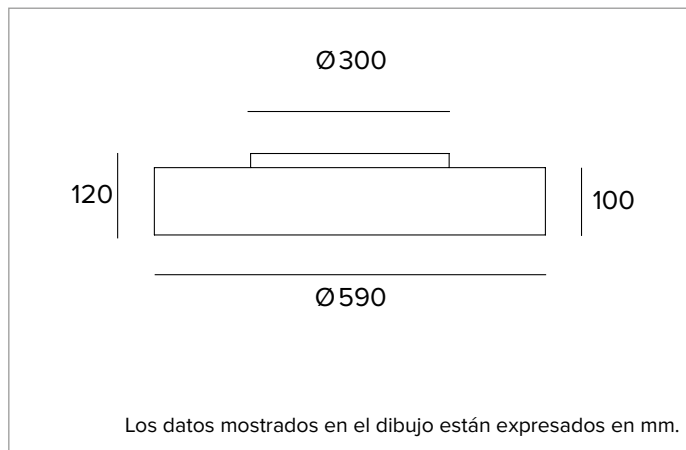

1T6160EL | THREESIXTY

Luminaria LED circular para instalaciones en techo, empotradas, semiempotradas y apliques de pared

		3000K	H(m)	D(m)	E _{max} (lx)
		Ra80		114°	
		Fixture Power	98W	1	3.09
		Source Flux	10631lm	2	6.17
		Fixture Flux	6717lm	3	9.26
		Efficacy	69lm/W	4	12.35
TS1531	I _{max} =196cd/klm	I _{max}	2079cd	5	15.44

Rf: 82,9

Rg: 97

CCT nominal: 3000K

SDCM: 3

Duración útil (L80/B10): >50000h tq +25°C

CARACTERÍSTICAS LUMINOTÉCNICAS

Versión OPAL Directa + efecto HALO: Difusor inferior de policarbonato opalino de elevada transmisión y difusión de la luz. Pequeño componente de luz indirecta para un efecto retroiluminado

Emisión: OPAL + HALO

Eficiencia óptica: 63%

Flujo luminaria: 6717lm

Rendimiento luminoso: 69lm/W

Seguridad fotobiológica: Conforme al grupo de riesgo RG1 (Riesgo Bajo)

CARACTERÍSTICAS MECÁNICAS

Cuerpo de aluminio extruido calandrado.

Color y acabado: Negro profundo

Dimensiones: D=590mm

Peso: 8,2Kg

Grado de protección: IP20 para la parte encastrada

Grado de protección: IP40 para la parte vista

CARACTERÍSTICAS ELÉCTRICAS

Alimentación integrada electrónica ON-OFF. Paquete Emergencia disponible bajo petición. Equipado con conector rápido para la conexión a la red. Luminaria compatible con EN 60598-2-22 para suministro de energía desde un sistema de emergencia centralizado CPSS (Central Power Supply System), no incorporado en la luminaria - áreas de alto riesgo excluidas. La potencia y el flujo predeterminados son 100% en CA y 15% en CC.